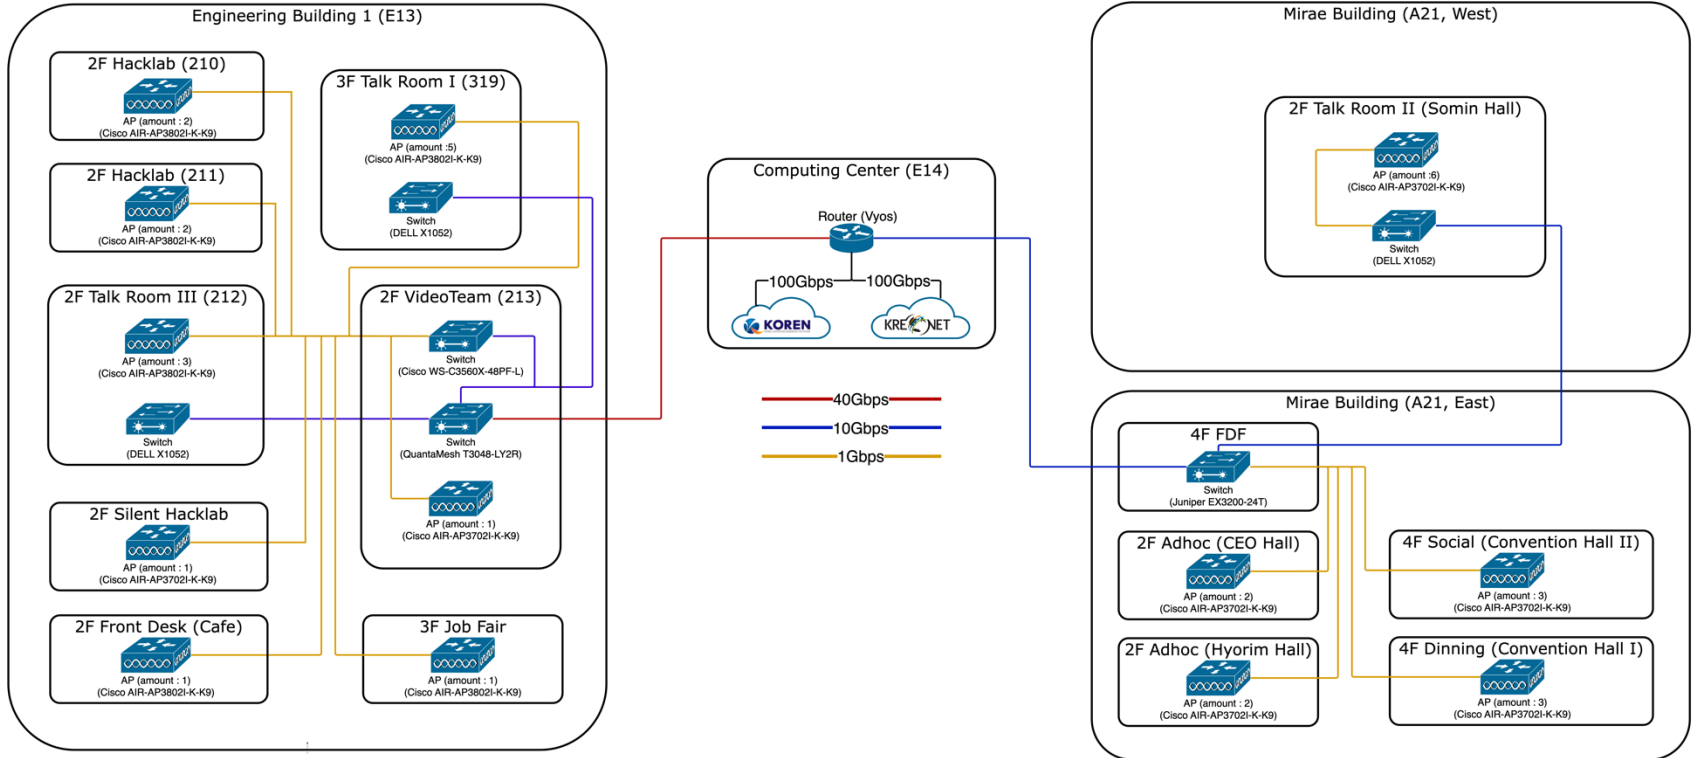

- Trunk
- 10: KOREN
- 20: KREONET
- 30: NAT (for AP Use)

Eng1 Bldg

Computing Center

Mirae Bldg

초기 구상 2

커스텀 라우터

커스텀 라우터 (cont.)

사용된 장비 벤더