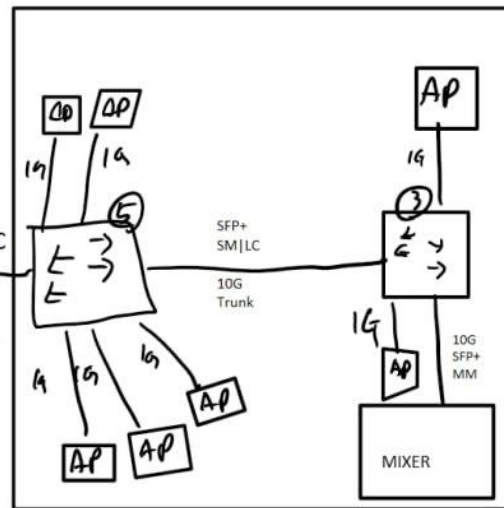

- Trunk
- 10: KOREN
- 20: KREONET
- 30: NAT (for AP Use)

Eng1 Bldg

Computing Center

Mirae Bldg

초기 구상 2

커스텀 라우터

커스텀 라우터 (cont.)

사용된 장비 벤더

그래서 어떤 결과를 얻었는가?

Traffic:

Total upstream bandwidth: 200 Gbps

KREONET (In) 1.12 TB (Out) 6.75 TB

KOREN (In) 437 GB (Out) 75 GB

Deployments:

Access Point deployed: 20

Fibres deployed: 1.6 km