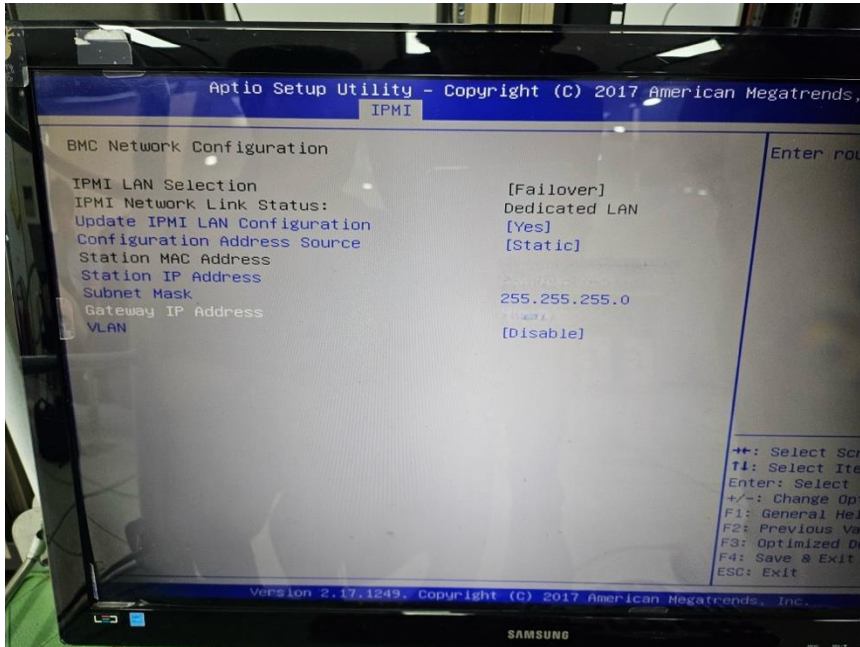

- Trunk
- 10: KOREN
- 20: KREONET
- 30: NAT (for AP Use)

Eng1 Bldg

Computing Center

Mirae Bldg

초기 구상 2

커스텀 라우터

커스텀 라우터 (cont.)

사용된 장비 벤더